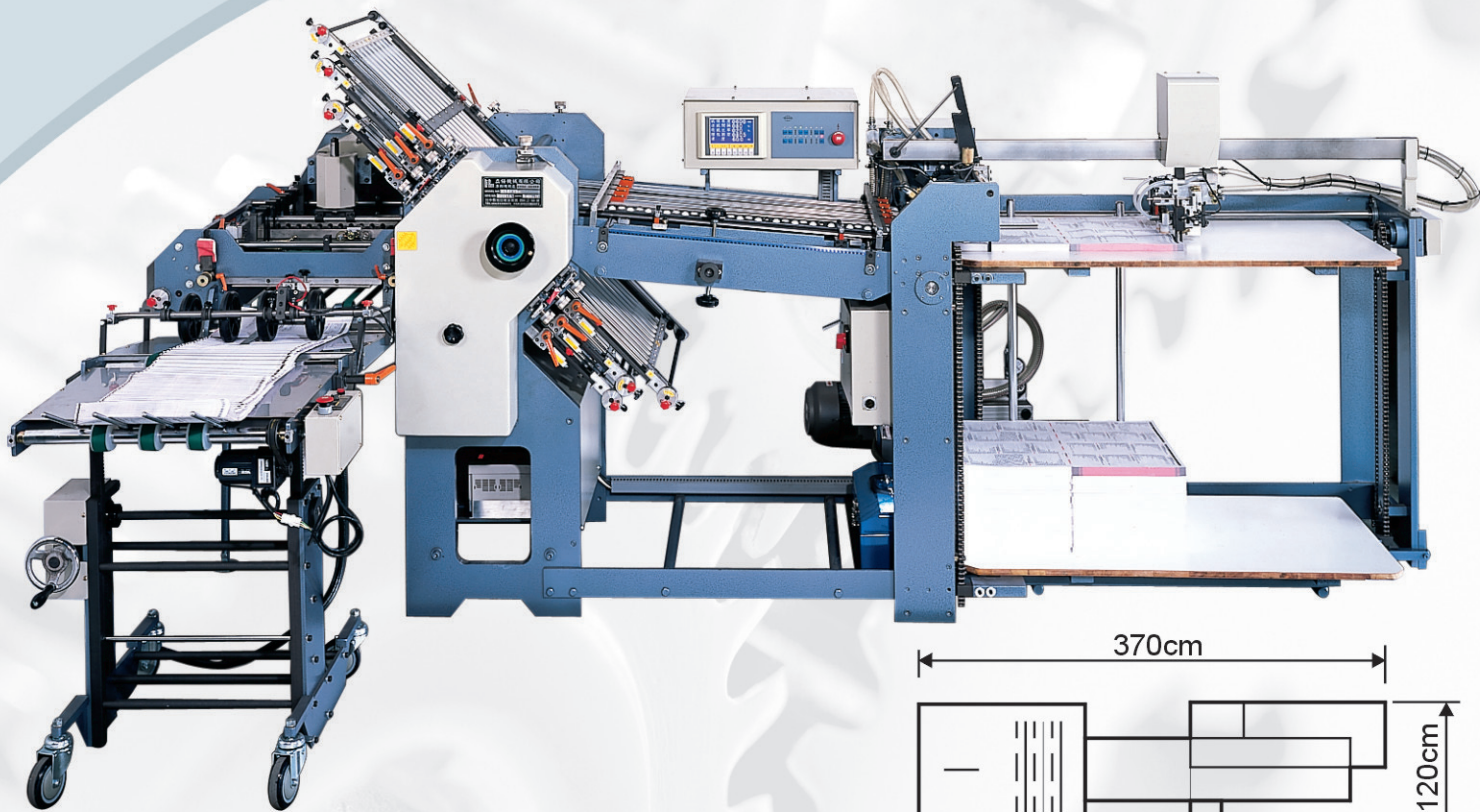

多功能高速折紙機

MOKEL:KT56/6K

微電腦螢幕

高速折紙機採用微電腦螢幕連線操作功能設定數量等，而每動作故障有螢幕顯示，檢測方便。

規格	6盤1刀
型號	KT56/6K
淨重	1300kgs
馬力	4kw
配件	1、川流式收紙臺 2、工具箱乙套 3、刮刀20片 4、吸嘴墊片50片 5、220V變380V變壓器