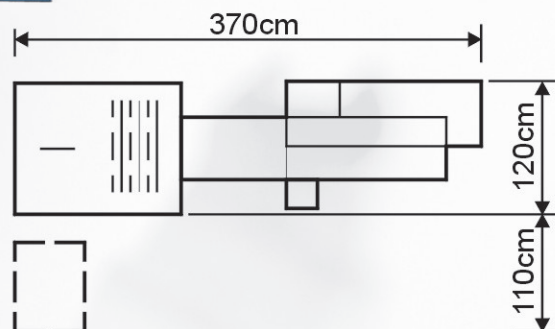

多功能高速折紙機

MOKEL:KT56/6K

微電腦螢幕

高速折紙機採用微電腦螢幕連線操作功能設定數量等，而每動作故障有螢幕顯示，檢測方便。

規格	6盤1刀
型號	KT56/6K
淨重	1300kgs
馬力	4kw
配件	1、川流式收紙臺 2、工具箱乙套 3、刮刀20片 4、吸嘴墊片50片 5、220V變380V變壓器