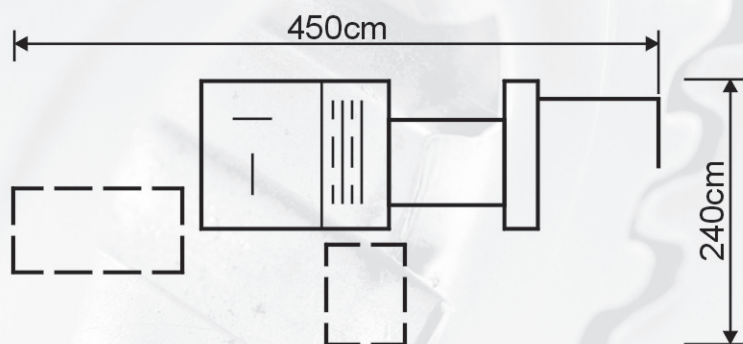

多功能高速折紙機

MOKEL:KT56/4-2KL

規格	56型4盤2刀
型號	KT56/4-2KL
淨重	1300kgs
馬力	4.5kw
配件	1、川流式收紙臺 2、工具箱乙套 3、刮刀20片 4、吸嘴墊片50片 5、220V變380V變壓器