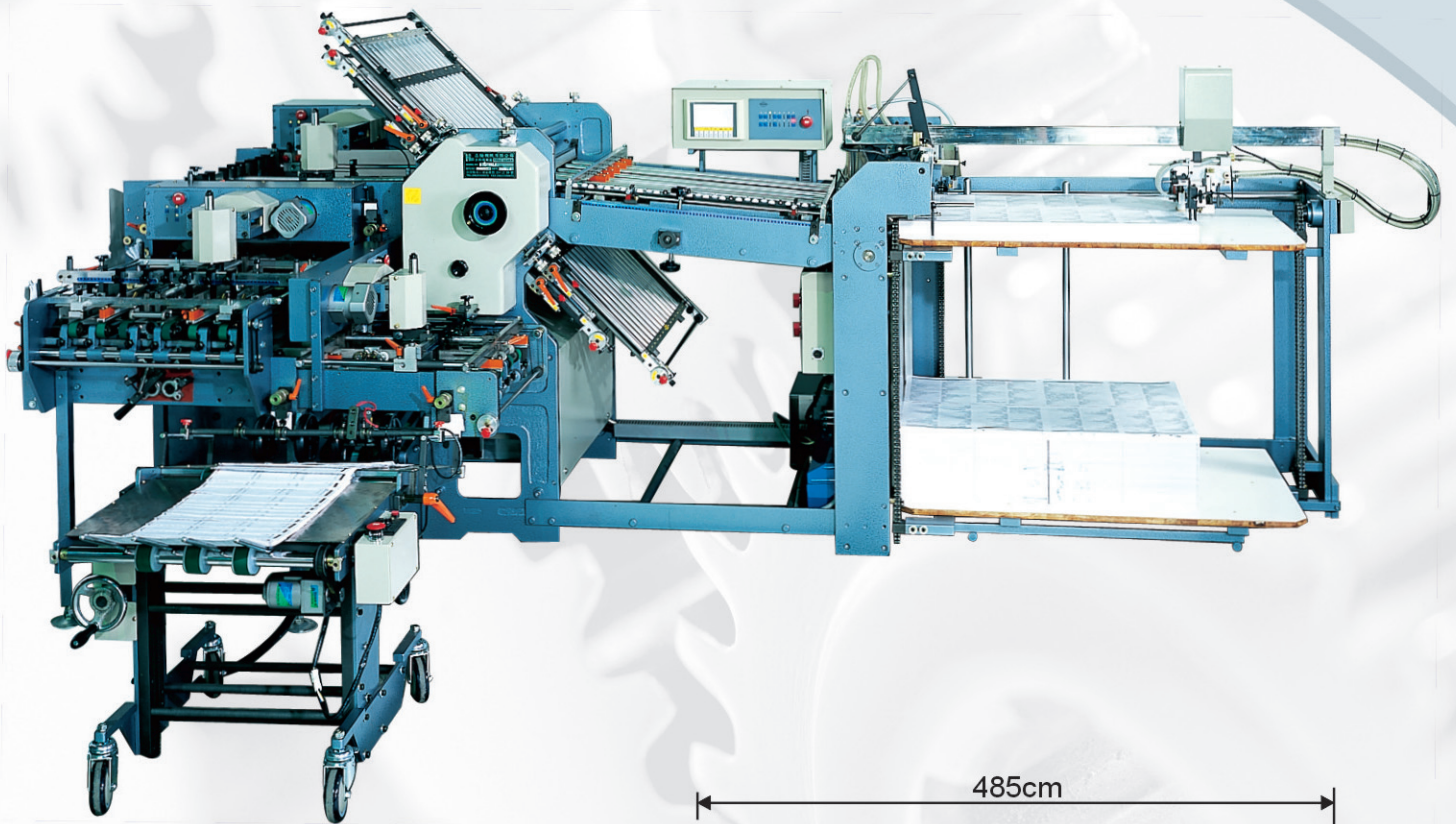

多功能高速折紙機

MOKEL:KT72/4-3KL

規格	4盤3刀
型號	KT72/4-3KL
淨重	2100kgs
馬力	4.5kw
配件	1、川流式收紙臺 2、工具箱乙套 3、刮刀20片 4、吸嘴墊片50片 5、220V變380V變壓器