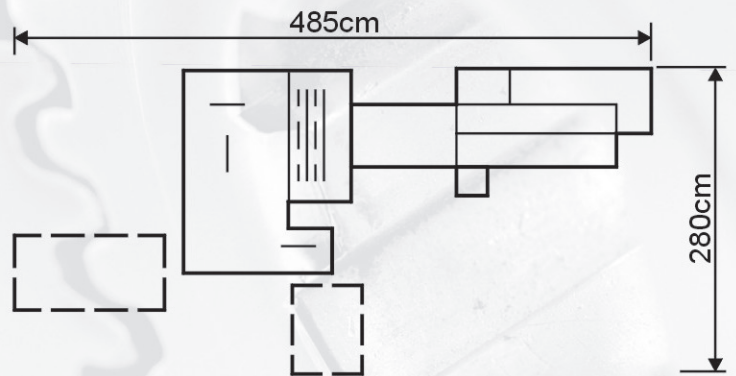

多功能高速折紙機

MOKEL:KT72/4-3KL

規格	4盤3刀
型號	KT72/4-3KL
淨重	2100kgs
馬力	4.5kw
配件	1、川流式收紙臺 2、工具箱乙套 3、刮刀20片 4、吸嘴墊片50片 5、220V變380V變壓器