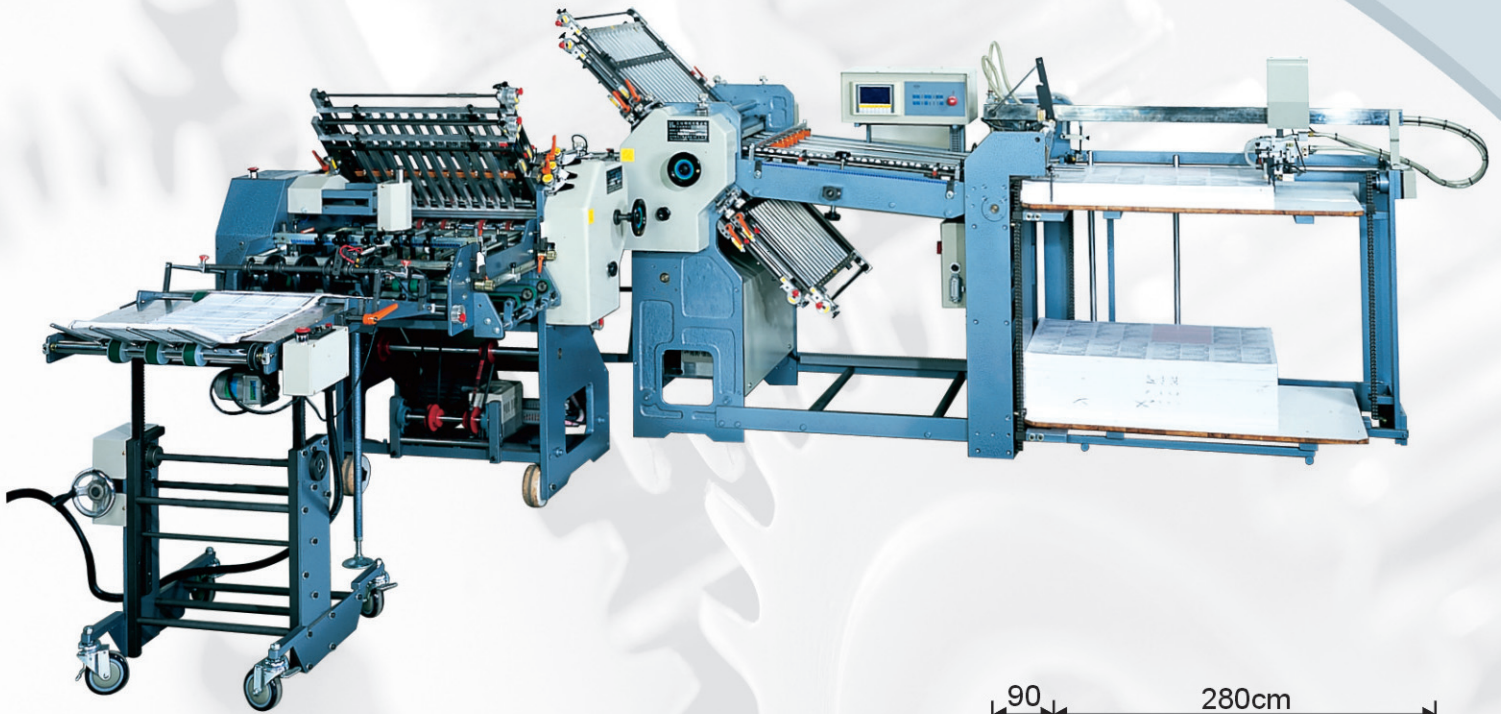

# 多功能高速折紙機

## MOKEL:T72/4-4K

規格	4盤1刀
型號	T72/4-4K
淨重	2260kgs
馬力	4.5kw
配件	1、川流式收紙臺 2、工具箱乙套 3、刮刀20片 4、吸嘴墊片50片 5、220V變380V變壓器